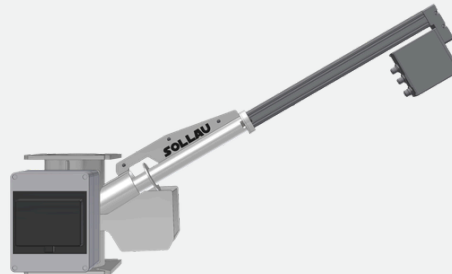

SÉPARATEUR MAGNÉTIQUE AVEC NETTOYAGE AUTOMATIQUE MSS-AC WORM

**INNOVATION
iN ACTION**

Le MSS-AC WORM protège votre presse à injection, vos buses et votre moule contre les contaminants métalliques présents dans les granulés.

Séparation même à pleine charge

CONSTRUCTION

Corps renforcé sous la trémie

NETTOYAGE

Intervalle de 1 minute à 10 heures

PRIX

Le plus bas de la catégorie

MSS-AC WORM PNEU

- Nettoyage automatique - vérin pneumatique
- Position du vérin pneumatique au choix

MSS-AC WORM ELE

- Nettoyage automatique - actionneur électrique
- Position du vérin électrique au choix

SOLLAU S.R.O.

Hřivínův Újezd 212 | 763 07 Velký Ořechov | République tchèque