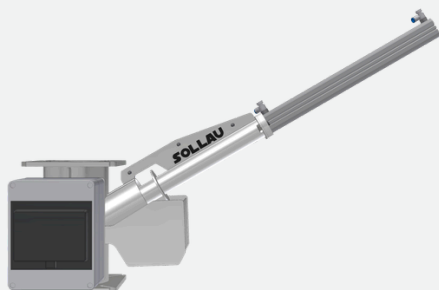

SÉPARATEUR MAGNÉTIQUE AVEC NETTOYAGE AUTOMATIQUE MSS-AC WORM

**INNOVATION
iN ACTION**

Le MSS-AC WORM protège votre presse à injection, vos buses et votre moule contre les contaminants métalliques présents dans les granulés.

Séparation même à pleine charge

CONSTRUCTION

Corps renforcé sous la trémie

NETTOYAGE

Intervalle de 1 minute à 10 heures

PRIX

Le plus bas de la catégorie

MSS-AC WORM PNEU

- Nettoyage automatique - vérin pneumatique
- Position du vérin pneumatique au choix

MSS-AC WORM ELE

- Nettoyage automatique - actionneur électrique
- Position du vérin électrique au choix

SOLLAU S.R.O.

Hřivínův Újezd 212 | 763 07 Velký Ořechov | République tchèque